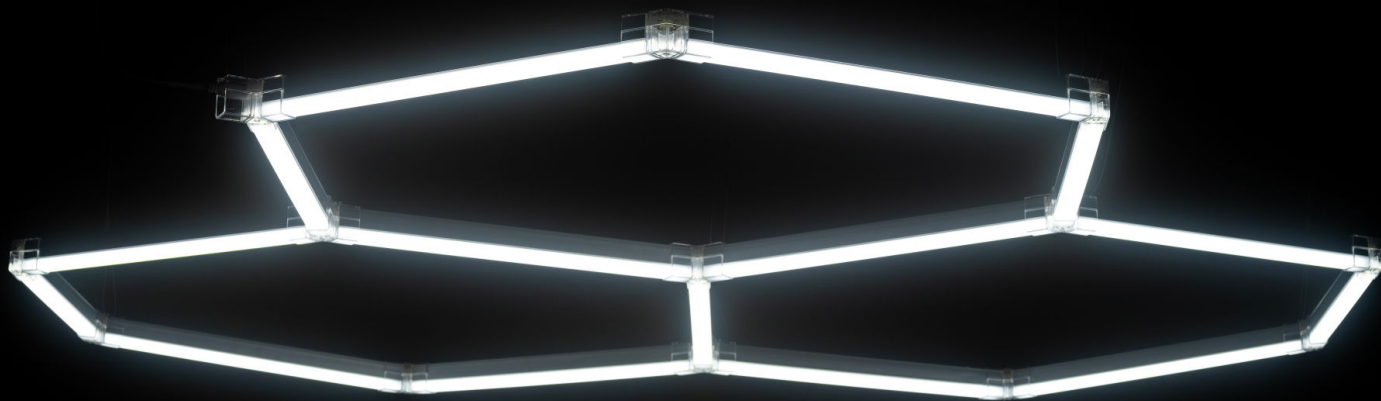

FICHE TECHNIQUE

TYRI

GARANTIE	5 ans
POIDS UNITAIRE	1451 gramme +/-2%
DIMENSIONS	165 cm x 163 cm
DIMENSION DES TUBES	Petit tube : 22mm x 35 mm x 436 Grand tube : 22 mm x 35 mm x 1174
MATÉRIAUX	Structure aluminium + couvre leds polycarbonate + composants électroniques.
MATÉRIAUX RECYCLÉ	Non matériau vierge
VOLTAGE	AC 220V
TEMPÉRATURE	6000 kelvins
PUISSANCE	86,7 watts
LUMEN	110-120 lm/w (+14375lumens)
INDICE DE RENDU DES COULEURS (CRI)	+90
SONORITÉ	< 02 db, Classe A
MODE DE FIXATION	Par clippsage aux extrémités par connecteurs
FLEXIBILITÉ	Mineure
USAGE	Intensif
USAGE PROFESSIONNEL	Oui
COMPATIBILITÉ EXTÉRIEURE	Non (usage interdit en extérieure)
EMISSION COV	< 100 mcg/M3 (A+)